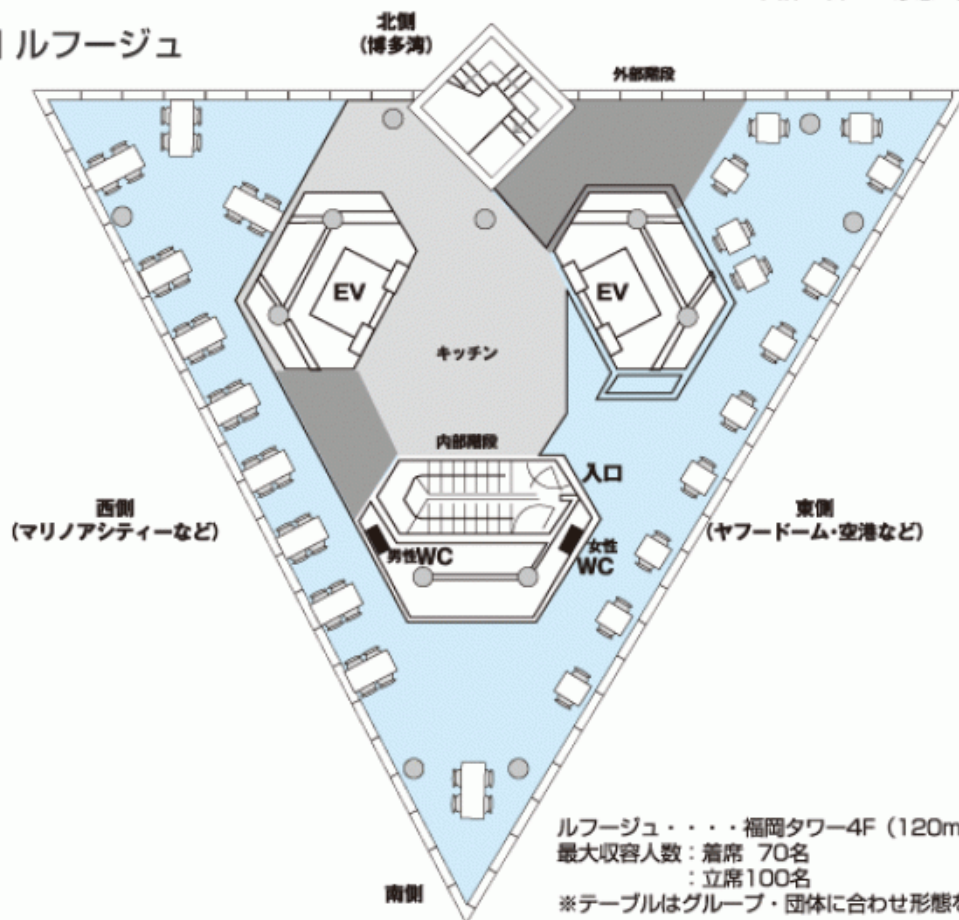

■ 煉瓦倶楽部 … 福岡タワー1F

※テーブルはグループ・団体に合わせ形態を調整します。

■ ルフージュ

ルフージュ・・・福岡タワー4F (120m)

最大収容人数：着席 70名

：立席100名

※テーブルはグループ・団体に合わせ形態を調整します。