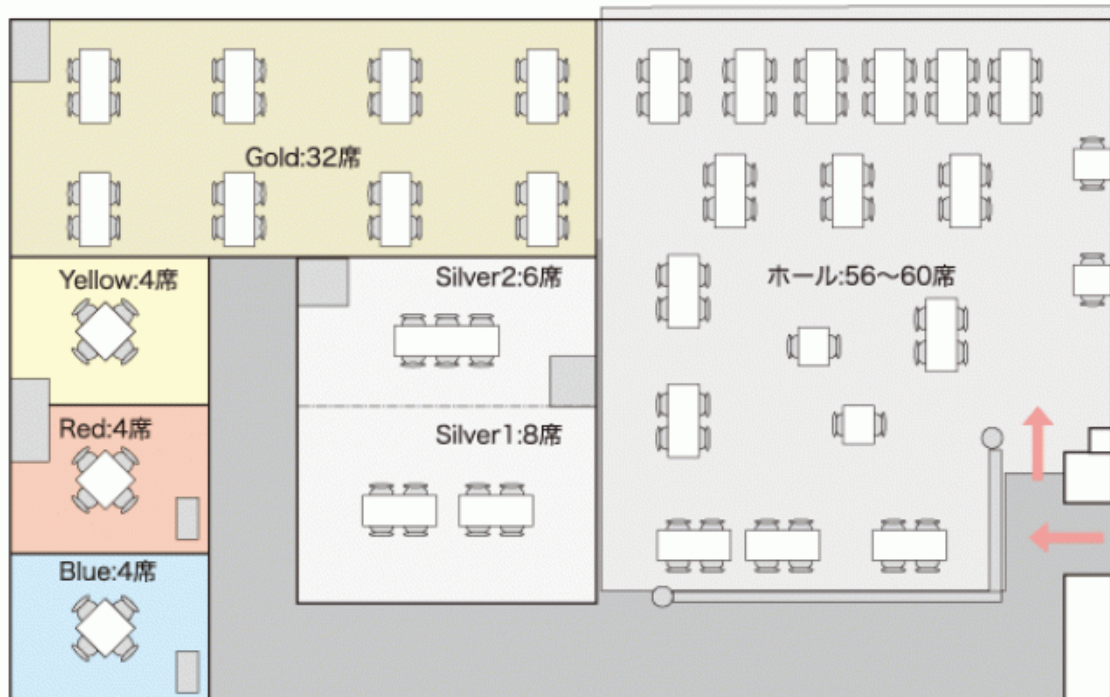

■ 煉瓦倶楽部 … 福岡タワー1F

※テーブルはグループ・団体に合わせ形態を調整します。

■ ルフージュ

ルフージュ・・・福岡タワー4F (120m)

最大収容人数：着席 70名

：立席100名

※テーブルはグループ・団体に合わせ形態を調整します。